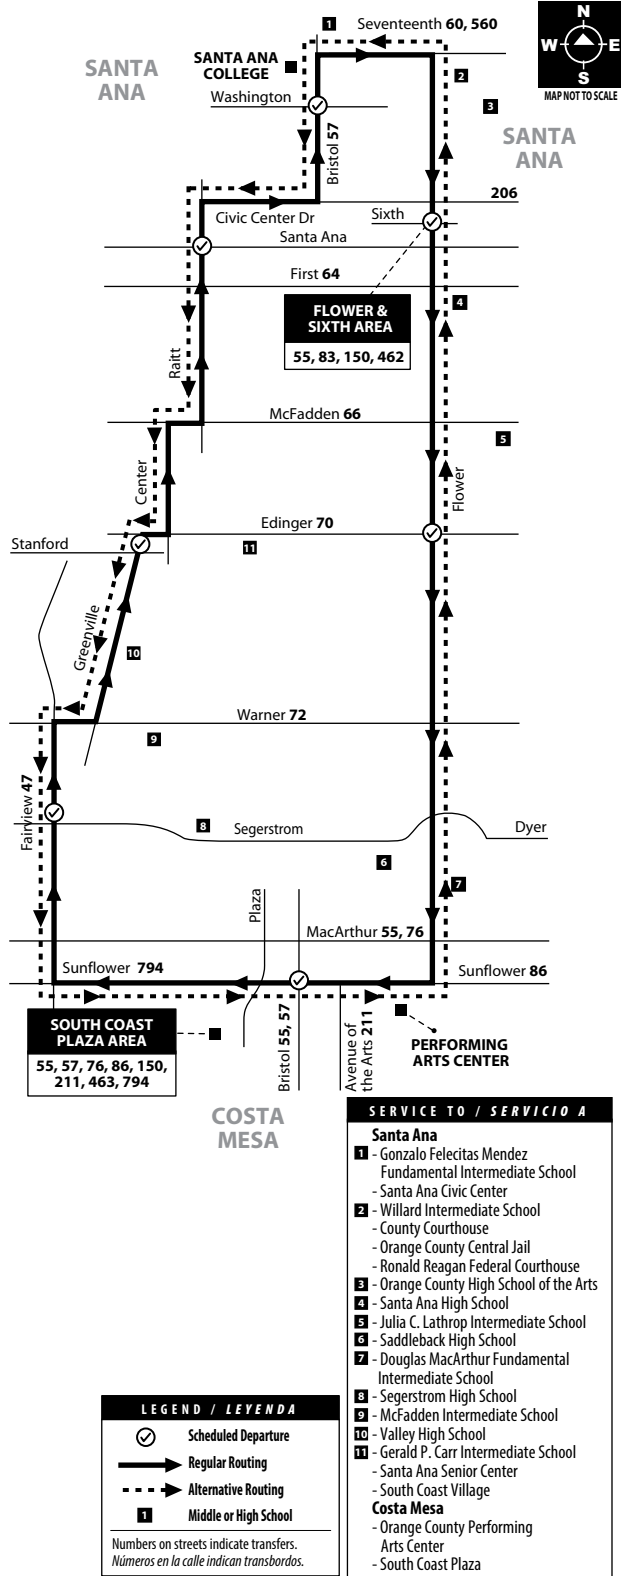

NOTE: No weekend service.
 NOTA: No hay servicio los fines de semana.

Santa Ana to Costa Mesa 150/A

via Fairview St / Flower St

Monday - Friday REGULAR ROUTING: Santa Ana

Bristol & Washington	Flower & 6th	Flower & Edinger	Sunflower & Bristol	Fairview & Seegerstrom	Edinger & Greenville	Raitt & Santa Ana	Bristol & Washington
6:00	6:06	6:13	6:25	6:32	6:39	6:46	6:52
6:35	6:41	6:48	7:00	7:07	7:14	7:21	7:27
7:02	7:10	7:21	7:37	7:45	7:53	8:01	8:06
7:37	7:43	7:56	8:10	8:18	8:26	8:33	8:39
8:16	8:24	8:32	8:45	8:53	9:00	9:08	9:14
8:51	8:59	9:07	9:20	9:28	9:35	9:43	9:49
10:01	10:09	10:17	10:30	10:38	10:45	10:53	10:59
11:11	11:19	11:27	11:40	11:48	11:55	12:03	12:09
12:26	12:34	12:42	12:55	1:04	1:12	1:23	1:29
1:41	1:49	1:57	2:10	2:19	2:27	2:38	2:44
2:21	2:29	2:37	2:50	2:59	3:07	3:18	3:24
3:01	3:09	3:17	3:30	3:39	3:47	3:58	4:04
3:40	3:48	3:57	4:10	4:19	4:28	4:39	4:46
4:20	4:28	4:37	4:50	4:59	5:08	5:19	5:26
5:00	5:08	5:17	5:30	5:39	5:48	5:59	6:06
5:50	5:58	6:07	6:20	6:29	6:38	6:49	6:56

Monday - Friday ALTERNATE ROUTING: Costa Mesa

Bristol & Washington	Raitt & Santa Ana	Greenville & Stanford	Fairview & Seegerstrom	Sunflower & Park Center	Flower & Edinger	Flower & 6th	Bristol & Washington
A 5:55	6:01	6:11	6:18	6:28	6:38	6:46	6:51
A 6:30	6:36	6:46	6:53	7:03	7:13	7:21	7:26
A 7:01	7:07	7:17	7:27	7:38	7:52	7:59	8:04
A 7:42	7:48	7:58	8:04	8:13	8:24	8:31	8:38
A 8:17	8:23	8:33	8:39	8:48	8:59	9:06	9:13
A 9:32	9:38	9:48	9:54	10:03	10:14	10:21	10:28
A 10:47	10:53	11:03	11:09	11:18	11:29	11:36	11:43
A 11:59	12:05	12:15	12:23	12:33	12:47	12:55	1:04
A 1:14	1:20	1:30	1:38	1:48	2:02	2:10	2:19
A 1:54	2:00	2:10	2:18	2:28	2:42	2:50	2:59
A 2:34	2:39	2:50	2:58	3:09	3:26	3:34	3:43
A 3:14	3:20	3:30	3:38	3:48	4:02	4:10	4:19
A 3:54	4:00	4:10	4:18	4:28	4:42	4:50	4:59
A 4:38	4:44	4:54	5:00	5:08	5:23	5:33	5:41
A 5:18	5:24	5:34	5:40	5:48	6:03	6:13	6:21
A 5:58	6:04	6:14	6:20	6:28	6:43	6:53	7:01