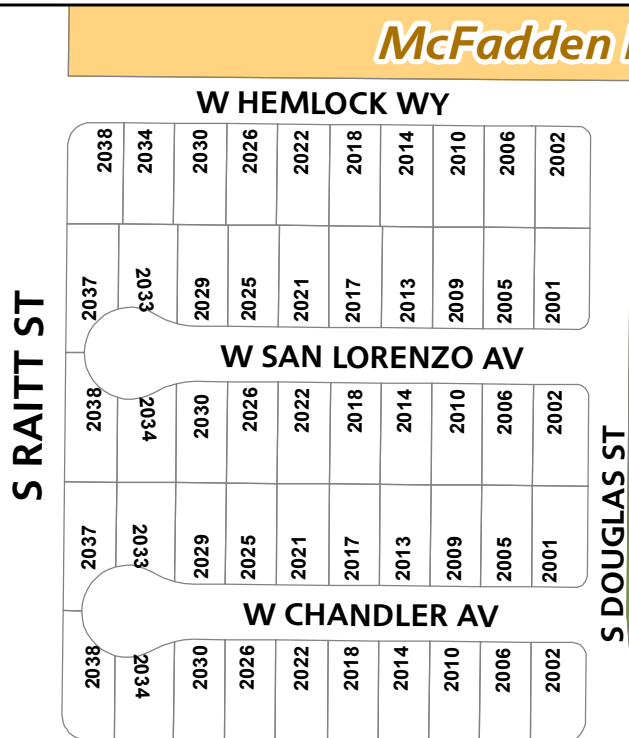

**McFadden Intermediate**

**Carl Thornton Park**

**W SEGERSTROM AV**

**Segerstrom High**

Map Date: 2/21/2017