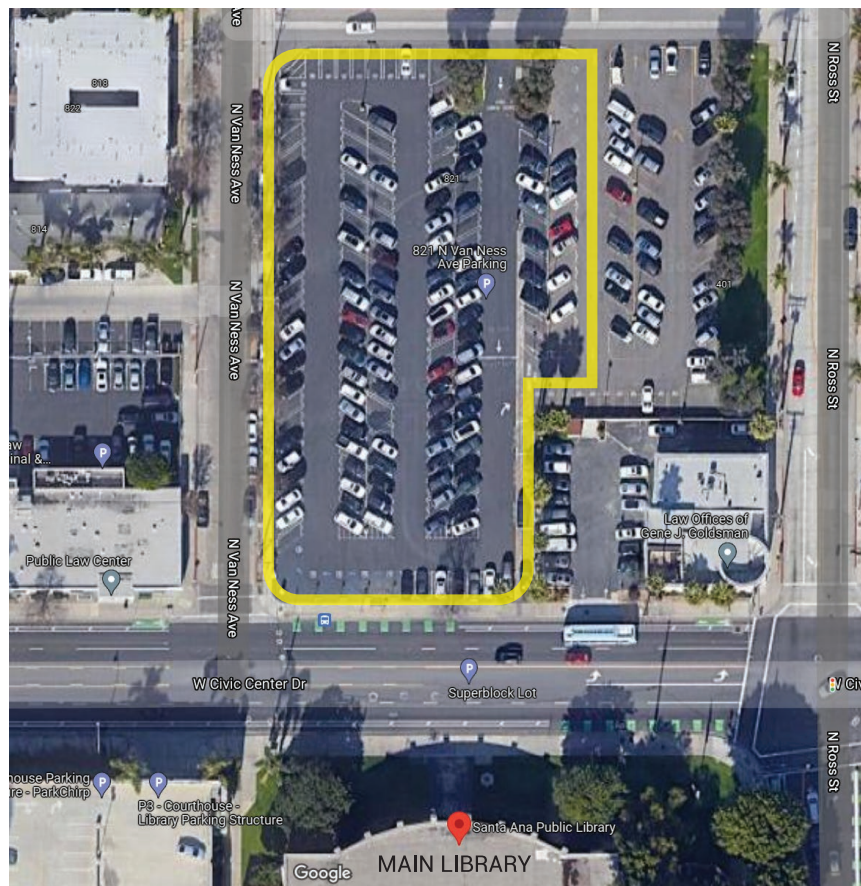

SATURDAY PARKING FOR LIBRARY PATRONS

**AVAILABLE ACROSS THE
STREET ON CIVIC CENTER DRIVE
9:00 A.M. - 5:00 P.M.**

**UNAUTHORIZED PARKING
MAY BE TOWED
AT OWNER'S EXPENSE**

BÃI ĐẬU XE VÀO THỨ BẢY DÀNH CHỖ THÀNH VIÊN THƯ VIỆN

HAY ESTACIONAMIENTO LOS SÁBADOS PARA USUARIOS DE LA BIBLIOTECA

BÃI XE NẴM TRÊN ĐƯỜNG CIVIC CENTER DRIVE, ĐỐI DIỆN VỚI THƯ VIỆN.

9:00 A.M. - 5:00 P.M.

DISPONIBLE AL OTRO LADO DE LA CALLE EN CIVIC CENTER DR.