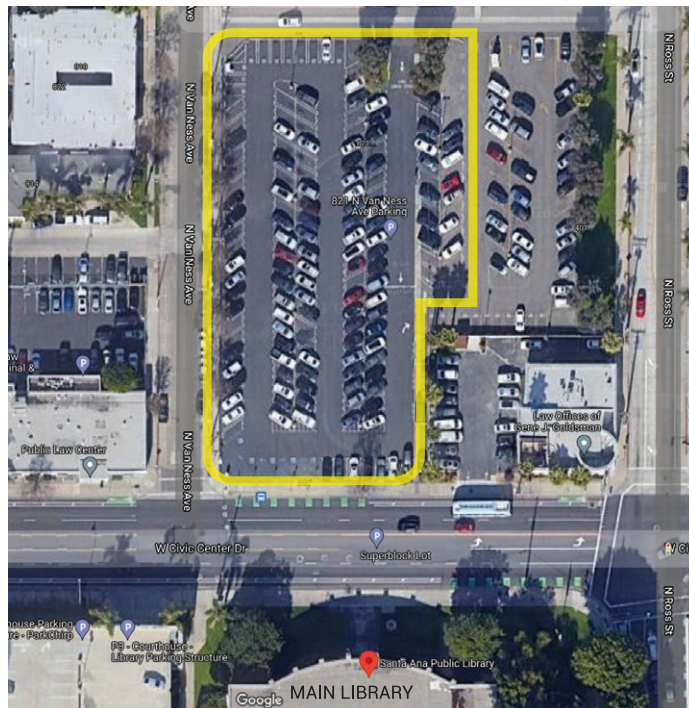

SATURDAY PARKING FOR LIBRARY PATRONS

**AVAILABLE ACROSS THE
STREET ON CIVIC CENTER DRIVE
9:00 A.M. - 5:00 P.M.**

**UNAUTHORIZED PARKING
MAY BE TOWED
AT OWNER'S EXPENSE**

BÃI ĐẬU XE VÀO THỨ BẢY DÀNH CHỖ THÀNH VIÊN THƯ VIỆN

HAY ESTACIONAMIENTO LOS SÁBADOS PARA USUARIOS DE LA BIBLIOTECA

BÃI XE NẴM TRÊN ĐƯỜNG CIVIC CENTER DRIVE, ĐỐI DIỆN VỚI THƯ VIỆN.

9:00 A.M. - 5:00 P.M.

DISPONIBLE AL OTRO LADO DE LA CALLE EN CIVIC CENTER DR.