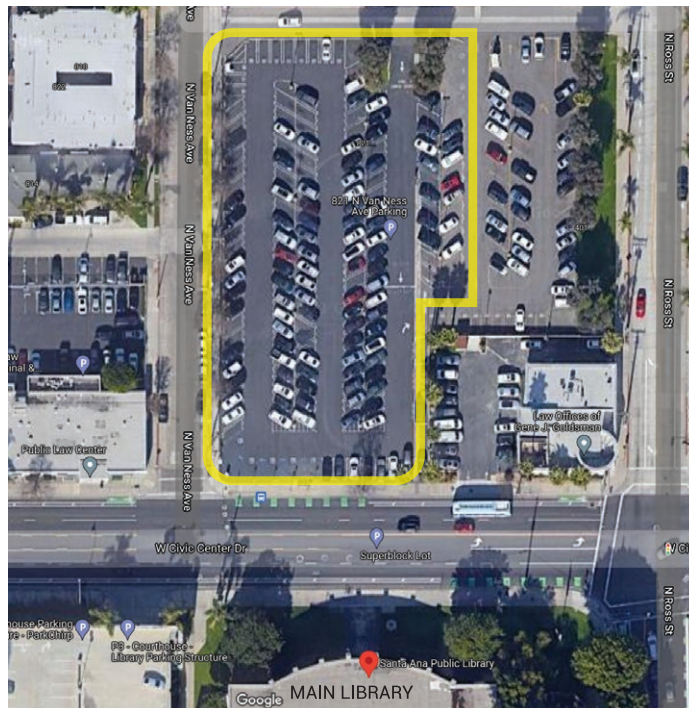

BÃI ĐẬU XE VÀO THỨ BẢY DÀNH CHỖ THÀNH VIÊN THƯ VIỆN

HAY ESTACIONAMIENTO LOS SÁBADOS PARA USUARIOS DE LA BIBLIOTECA

BÃI XE NẴM TRÊN ĐƯỜNG CIVIC CENTER DRIVE, ĐỐI DIỆN VỚI THƯ VIỆN.

9:00 A.M. - 5:00 P.M.

DISPONIBLE AL OTRO LADO DE LA CALLE EN CIVIC CENTER DR.

**XE ĐẬU TRÁI PHÉP SẼ BỊ KÉO ĐI, VÀ CHI PHÍ SẼ
DO CHỦ XE HOÀN TOÀN CHỊU TRÁCH NHIỆM.**

**LOS VEHÍCULOS NO AUTORIZADOS PODRÍAN
SER REMOLCADOS A CARGO DEL DUEÑO.**

SATURDAY PARKING FOR LIBRARY PATRONS

**AVAILABLE ACROSS THE
STREET ON CIVIC CENTER DRIVE
9:00 A.M. - 5:00 P.M.**