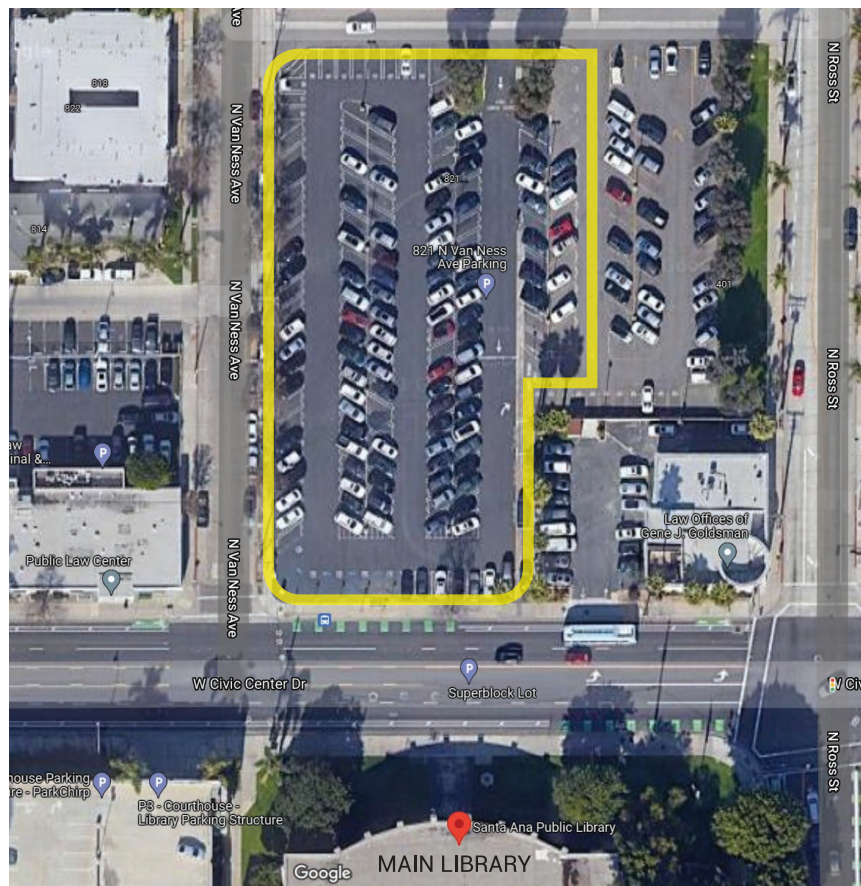

BÃI ĐẬU XE VÀO THỨ BẢY DÀNH CHỖ THÀNH VIÊN THƯ VIỆN

HAY ESTACIONAMIENTO LOS SÁBADOS PARA USUARIOS DE LA BIBLIOTECA

BÃI XE NẴM TRÊN ĐƯỜNG CIVIC CENTER DRIVE, ĐỐI DIỆN VỚI THƯ VIỆN.

9:00 A.M. - 5:00 P.M.

DISPONIBLE AL OTRO LADO DE LA CALLE EN CIVIC CENTER DR.

**XE ĐẬU TRÁI PHÉP SẼ BỊ KÉO ĐI, VÀ CHI PHÍ SẼ
DO CHỦ XE HOÀN TOÀN CHỊU TRÁCH NHIỆM.**

**LOS VEHÍCULOS NO AUTORIZADOS PODRÍAN
SER REMOLCADOS A CARGO DEL DUEÑO.**

SATURDAY PARKING FOR LIBRARY PATRONS

**AVAILABLE ACROSS THE
STREET ON CIVIC CENTER DRIVE
9:00 A.M. - 5:00 P.M.**