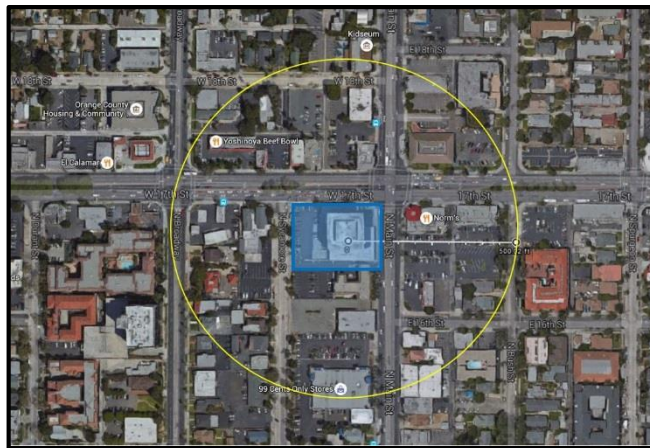

Usted está cordialmente invitado a una reunión de información para la comunidad:

Santa Ana Arts Collective

Un desarrollo de vivienda para familias de bajos recursos en 1666 N. Main Street, Santa Ana, CA 92701

*La ubicación propuesta de Santa Ana Arts Collective es resaltada en azul.

El Santa Ana Arts Collective será un nuevo desarrollo para familias de bajos recursos. Por favor, ven y comparte tus pensamientos o ideas acerca de este nuevo desarrollo familiar. En la reunión se dará información general, vamos a responder a preguntas y aceptaremos comentarios sobre la propuesta de esta vivienda.