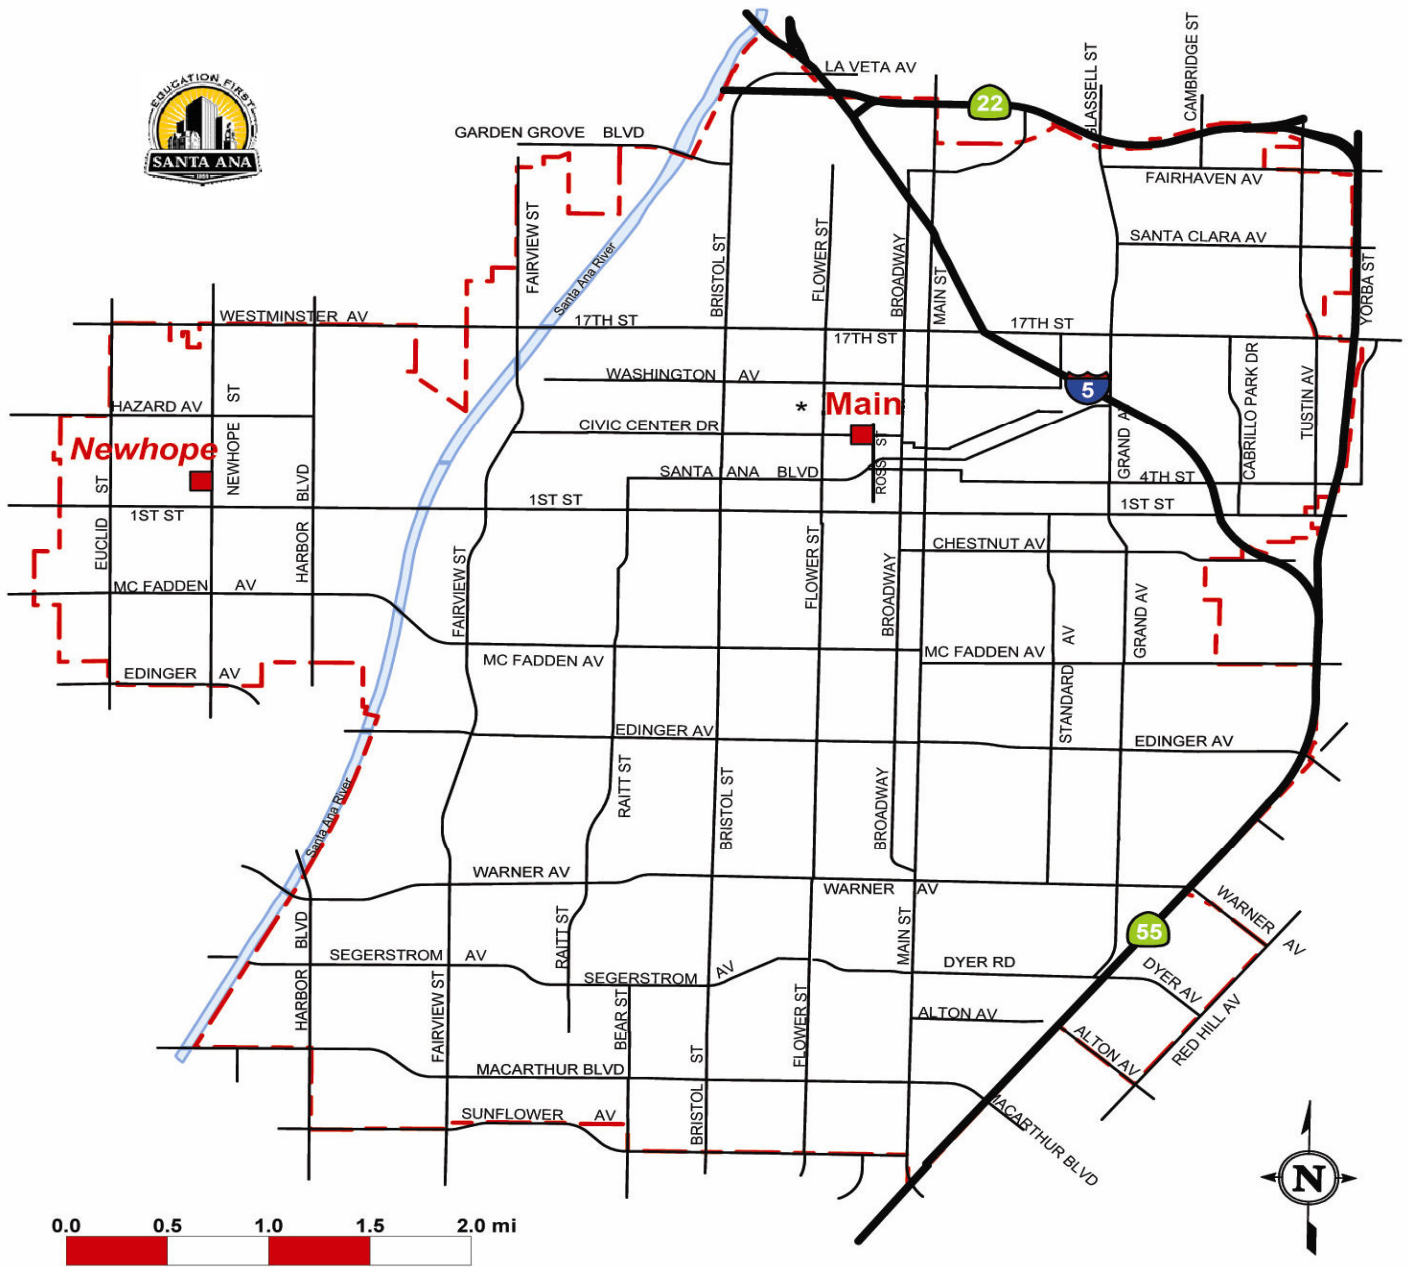

Santa Ana Public Library

Biblioteca Pública de Santa Ana

Main Library
26 Civic Center Plaza
714-647-5250

Newhope Library
122 North Newhope St.
714-647-6992

*2 Hour Free Parking Validation at the Main Library for Santa Ana Public Library Cardholders

*Validamos boletos de estacionamiento gratis por 2 horas sólo con tarjeta de nuestra biblioteca