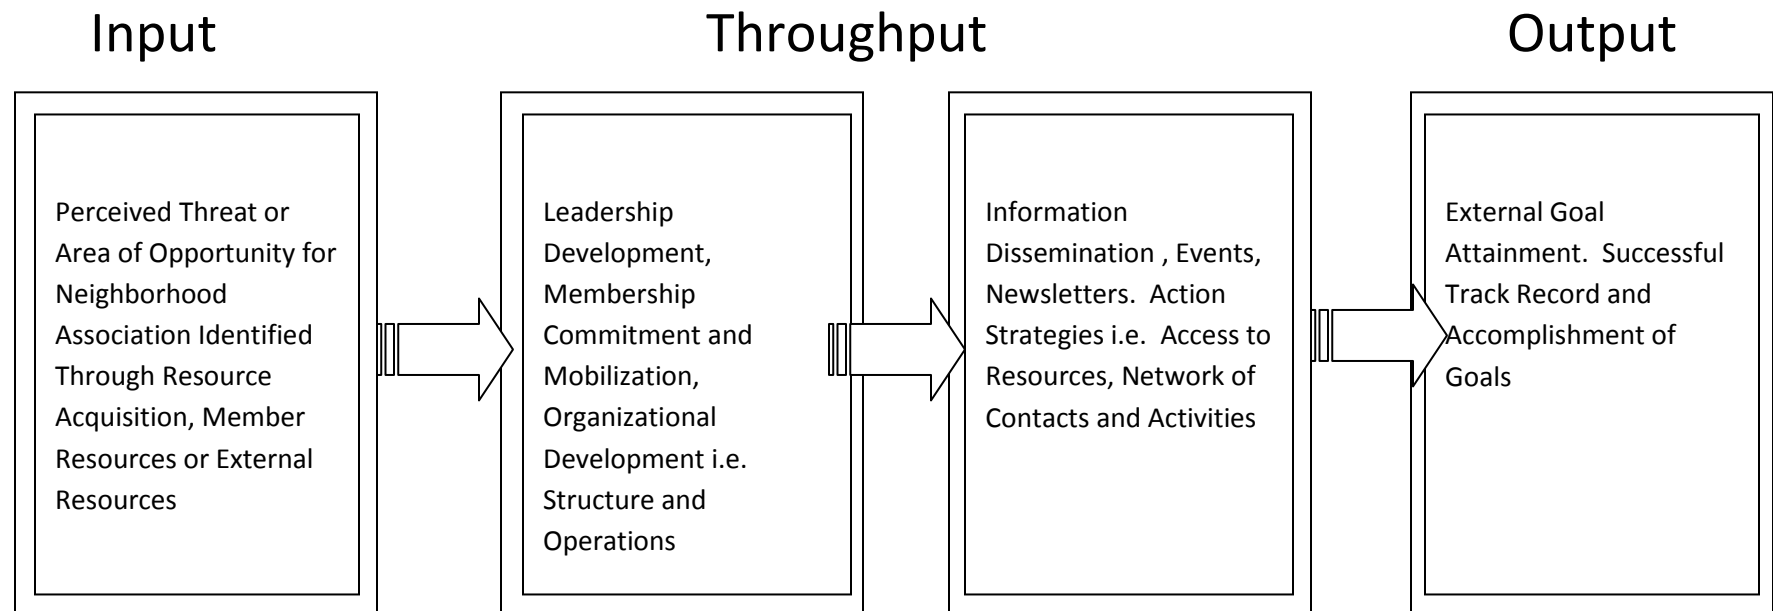

Santa Ana's Neighborhood Association

Assessment Framework

Material Developed from Proposed Framework to Assess the Viability of Neighborhood Associations. Source: Journal of Applied Behavioral Science – Prestby and Wandersman

Santa Ana's Asociaciones de Vecindario

Estructura de Evaluación

Material Desarrollada de la Estructura de Evaluación para Evaluar la Viabilidad de las Asociaciones de Vecindario. Origen: Journal of Applied Behavioral Science – Prestby and Wandersman