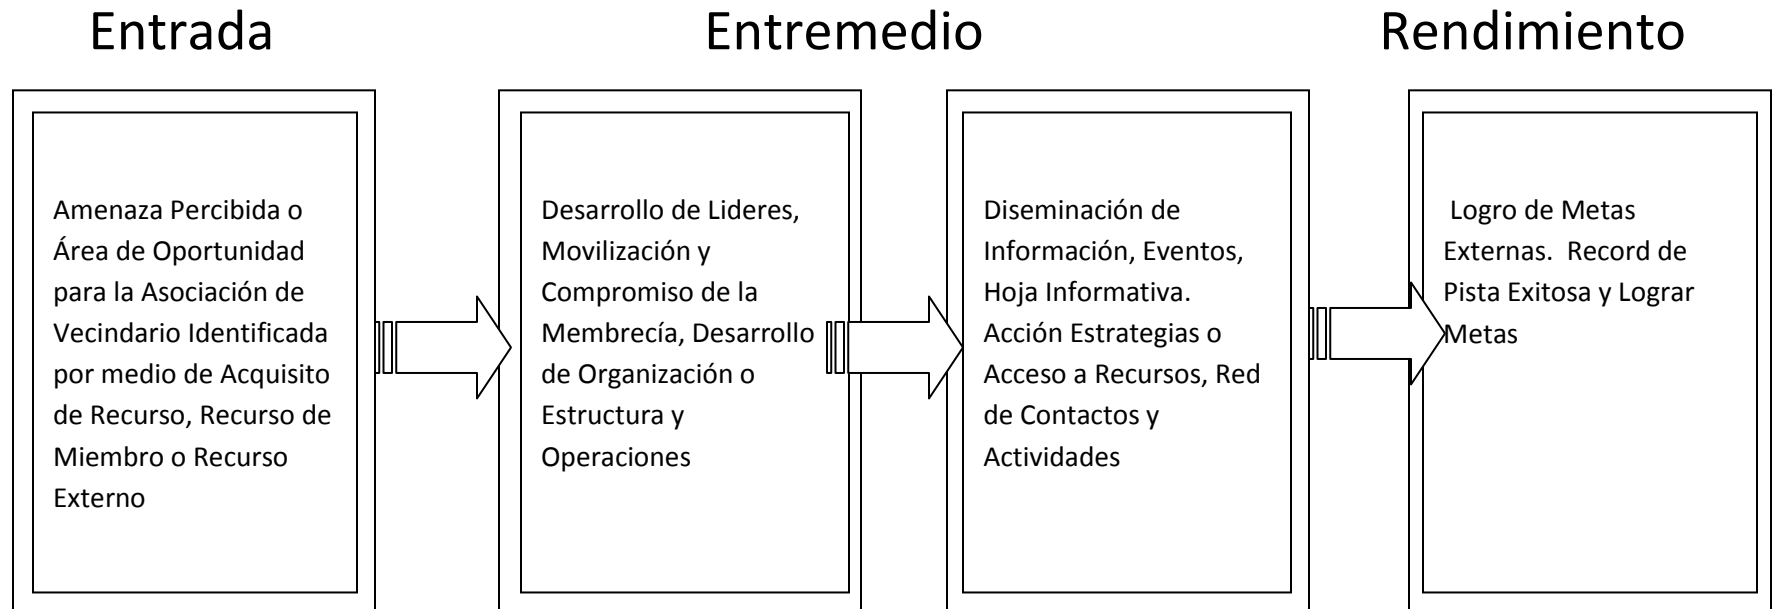

Santa Ana's Neighborhood Association

Assessment Framework

Material Developed from Proposed Framework to Assess the Viability of Neighborhood Associations. Source: Journal of Applied Behavioral Science – Prestby and Wandersman

Santa Ana's Asociaciones de Vecindario

Estructura de Evaluación

Material Desarrollada de la Estructura de Evaluación para Evaluar la Viabilidad de las Asociaciones de Vecindario. Origen: Journal of Applied Behavioral Science – Prestby and Wandersman