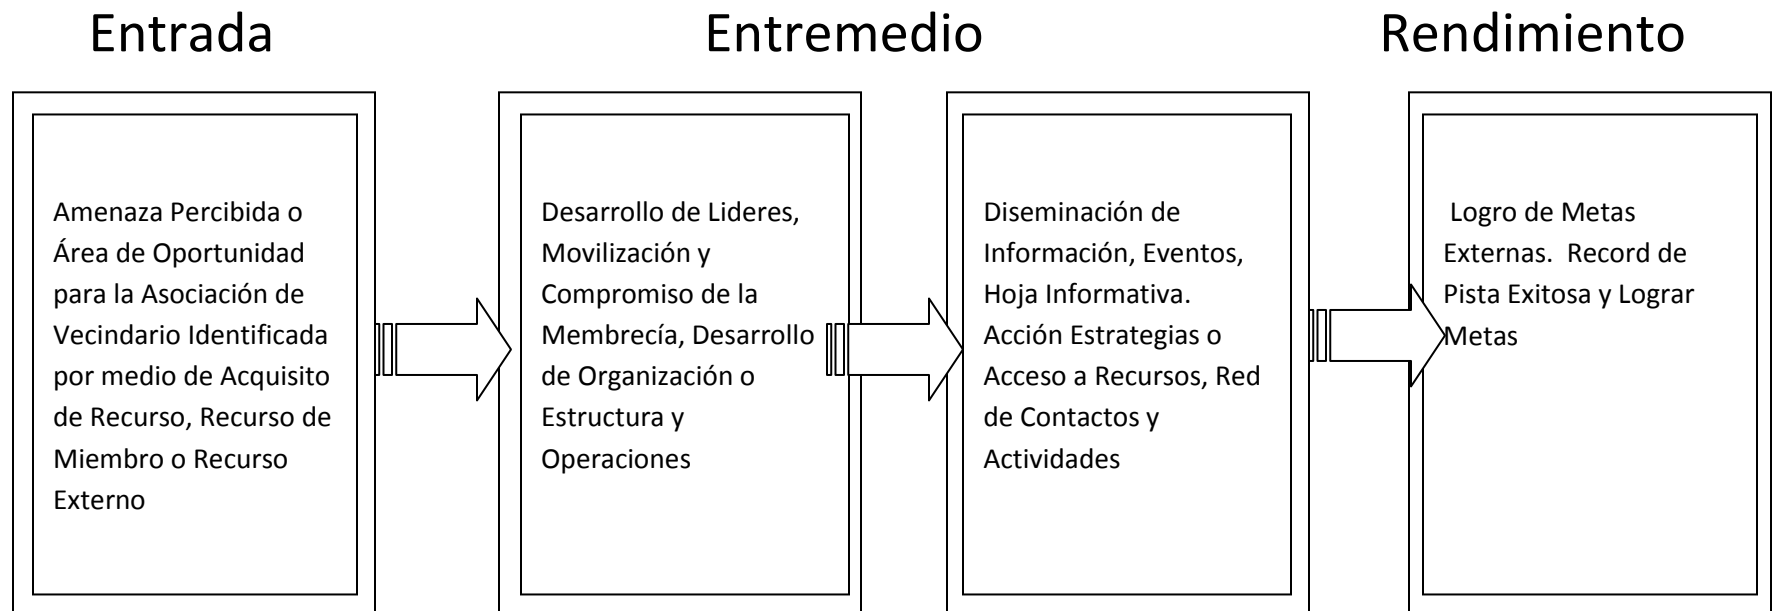

Santa Ana's Neighborhood Association

Assessment Framework

Material Developed from Proposed Framework to Assess the Viability of Neighborhood Associations. Source: Journal of Applied Behavioral Science – Prestby and Wandersman

Santa Ana's Asociaciones de Vecindario

Estructura de Evaluación

Material Desarrollada de la Estructura de Evaluación para Evaluar la Viabilidad de las Asociaciones de Vecindario. Origen: Journal of Applied Behavioral Science – Prestby and Wandersman