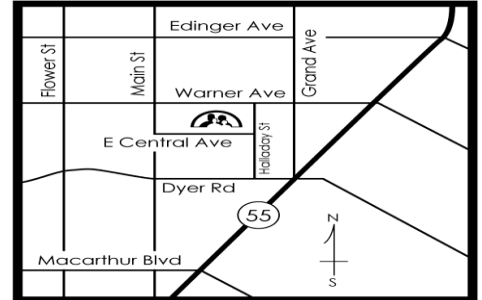

Plaza de Arte

A gathering place to celebrate Mexican folk art, music and cultural traditions

Escuela De Mariachi

(Edades: 12 - Adulto)

Clases Principiantes/Avanzadas cada

Cada jueves de 5-7 p.m.

505 E. Central Avenue, Santa Ana